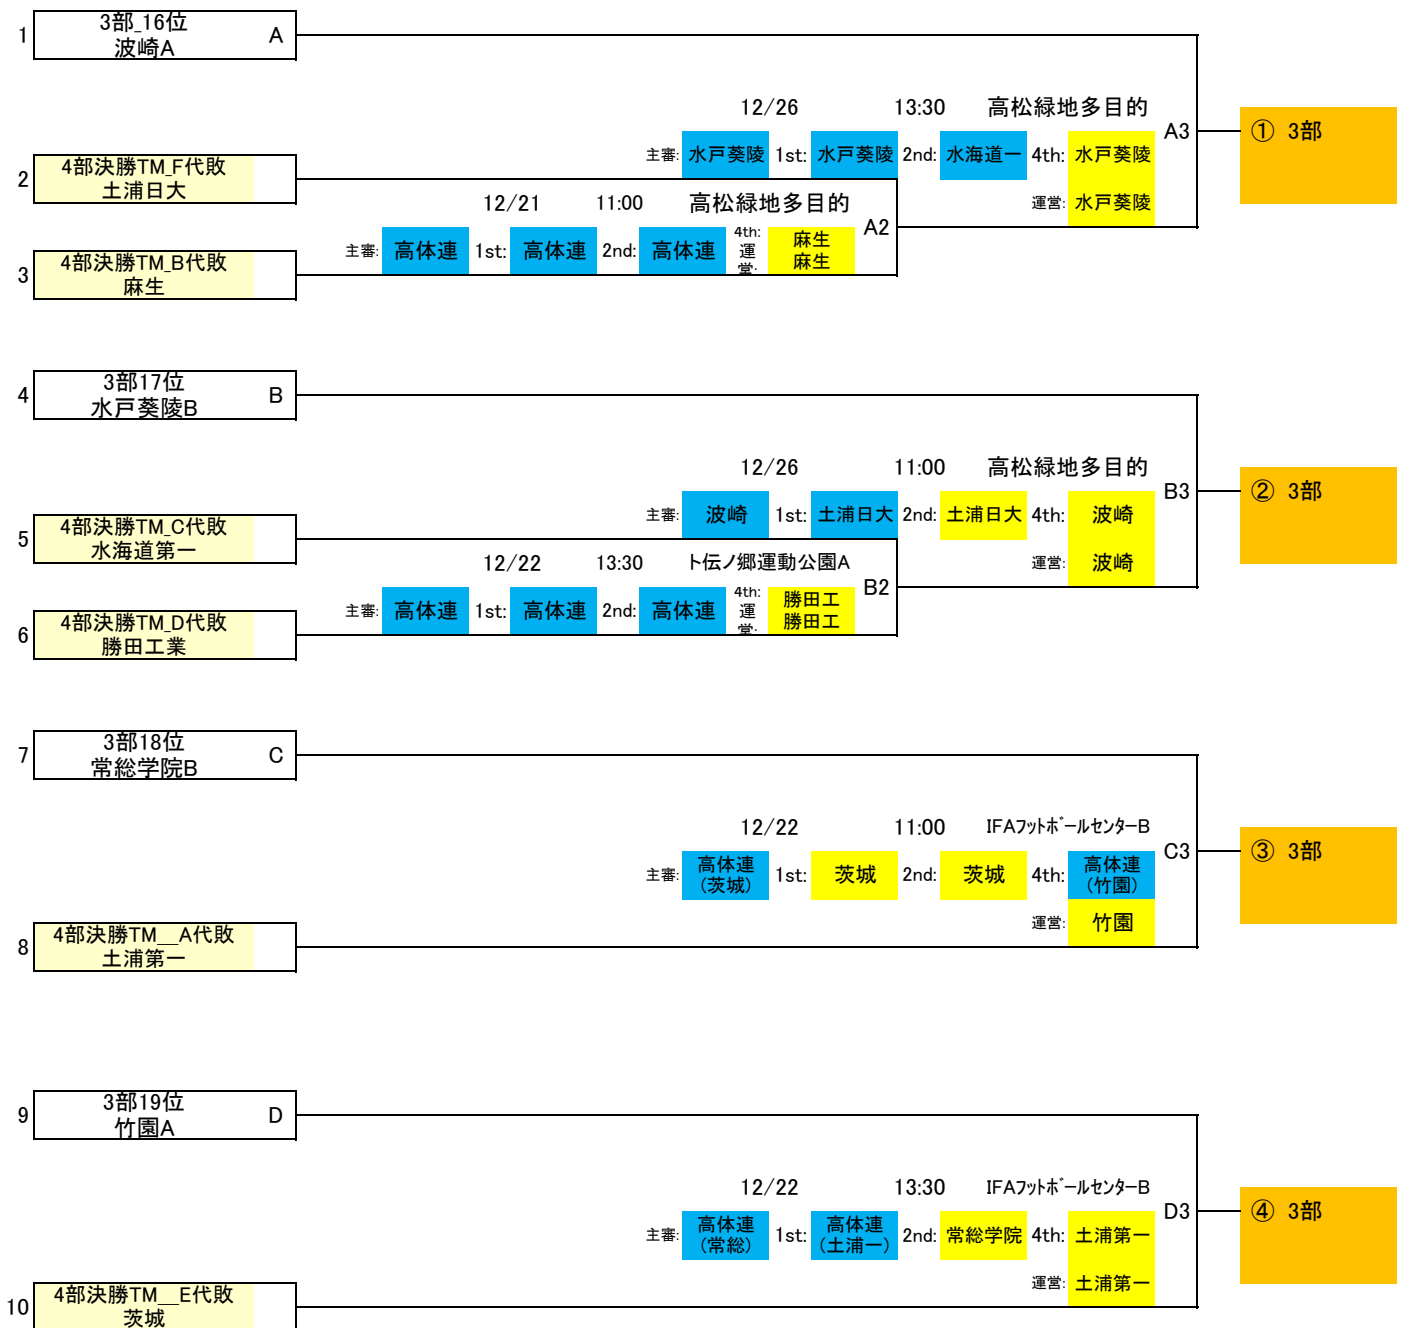

※プリンスリーグ関東 2部参入戦後に開催

※ 大会要項

○試合時間 90分、決しない場合は、5分間の休憩後PK戦によって次回への進出を決定する。

○飲水時間をとる場合は、予め代表者会議で決定し両チームへ伝える。アディショナルタイムは1分とする。

○クーリングブレイクをとる場合は、予め代表者会議で決定し両チームへ伝える。アディショナルタイムは3分とする。

その他、生徒の健康面への配慮を考えて運営を行う。他のルールについては2024年の大会要項による。