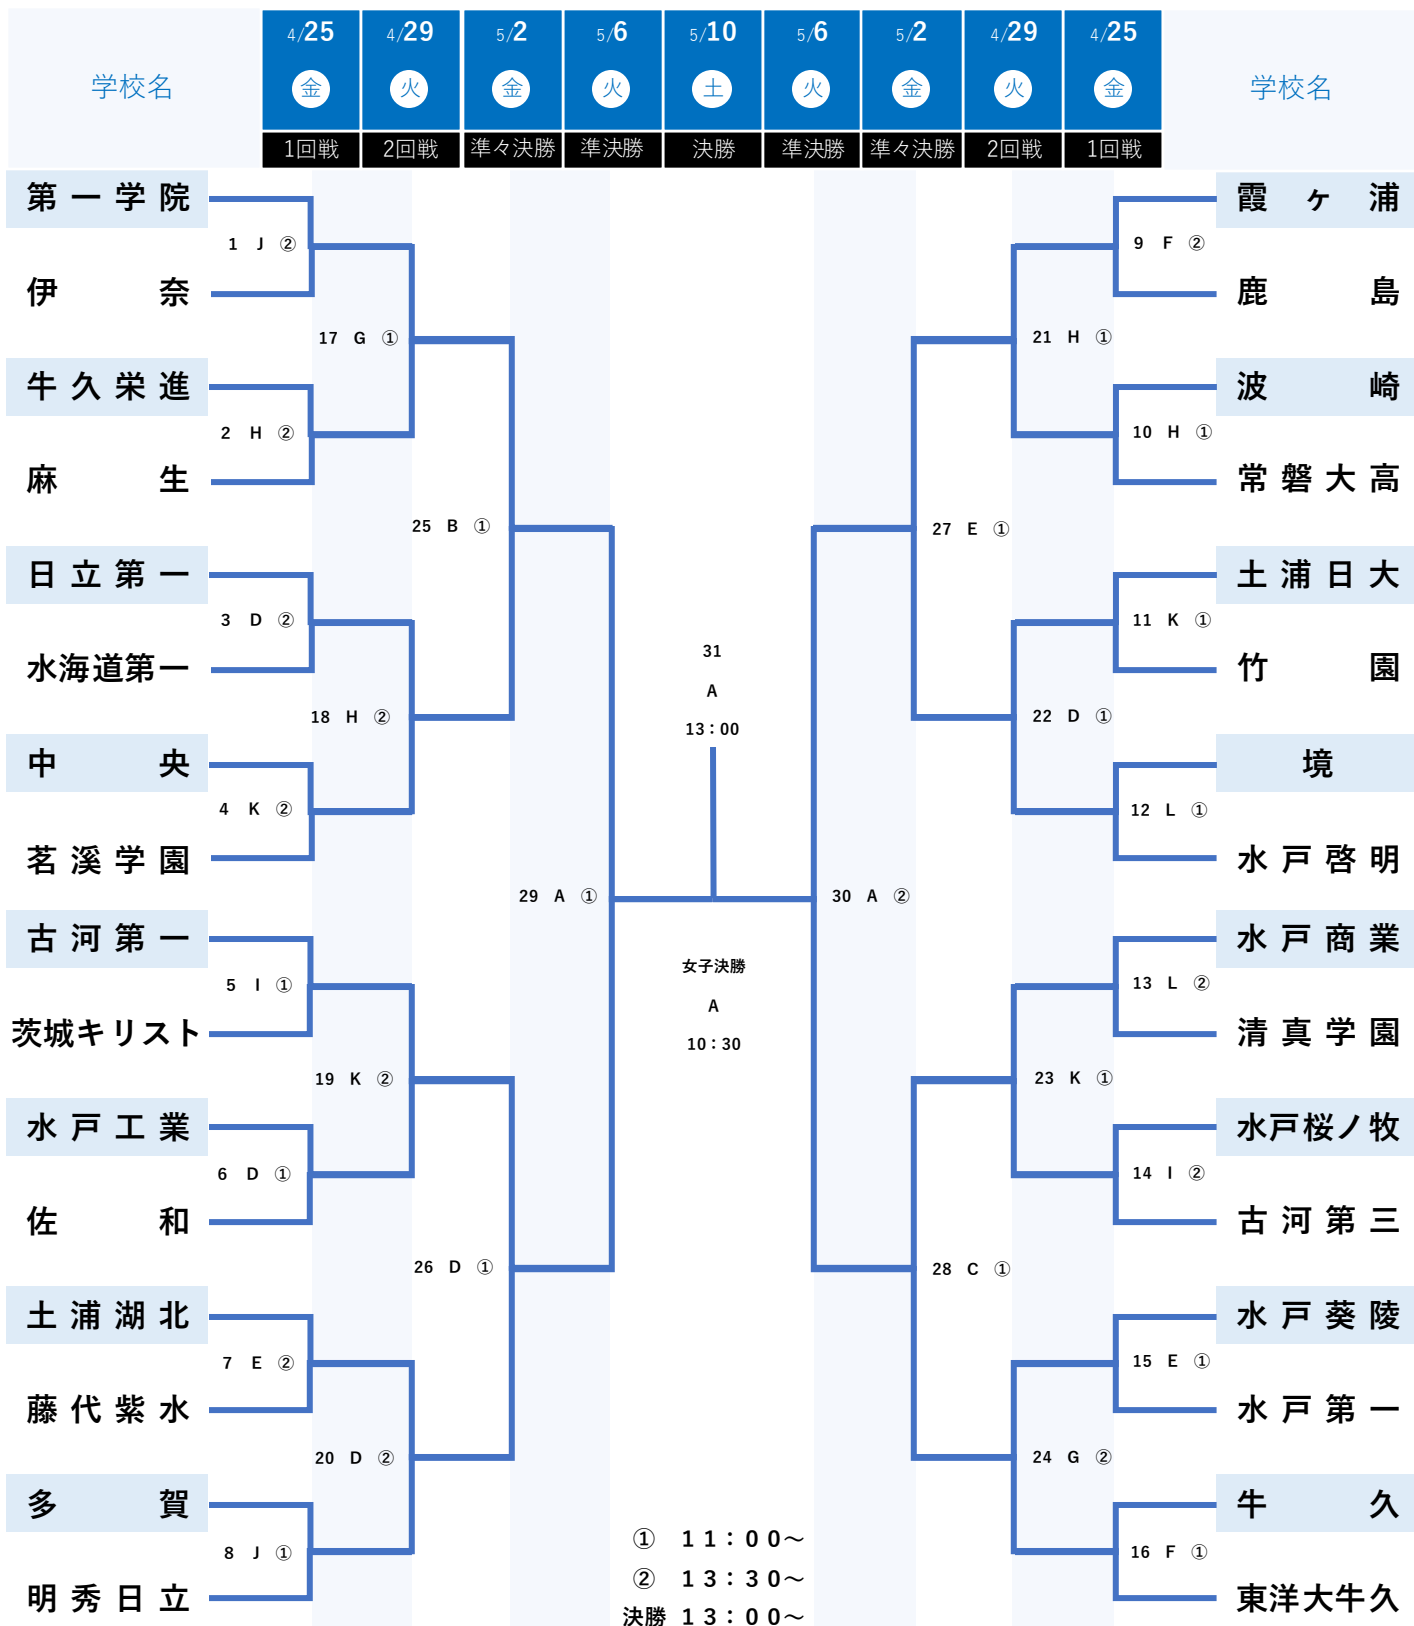

令和7年度 関東高等学校サッカー大会茨城県予選会

① 11:00~
 ② 13:30~
 決勝 13:00~

- A 水戸信用金庫スタジアム
- B 鹿嶋市ト伝の郷運動公園A
- C 鹿嶋市ト伝の郷運動公園B
- D 鹿嶋市高松緑地多目的球技場
- E 潮来市前川運動公園
- F セキショウ・チャレンジスタジアム
- G 水戸ツインフィールド人工芝
- H 神栖市海浜運動公園サッカー場A
- I 境町サッカー場
- J 日立市折笠スポーツ広場自由広場
- K 神栖市矢田部サッカー場A
- L IFAフットボールセンターB